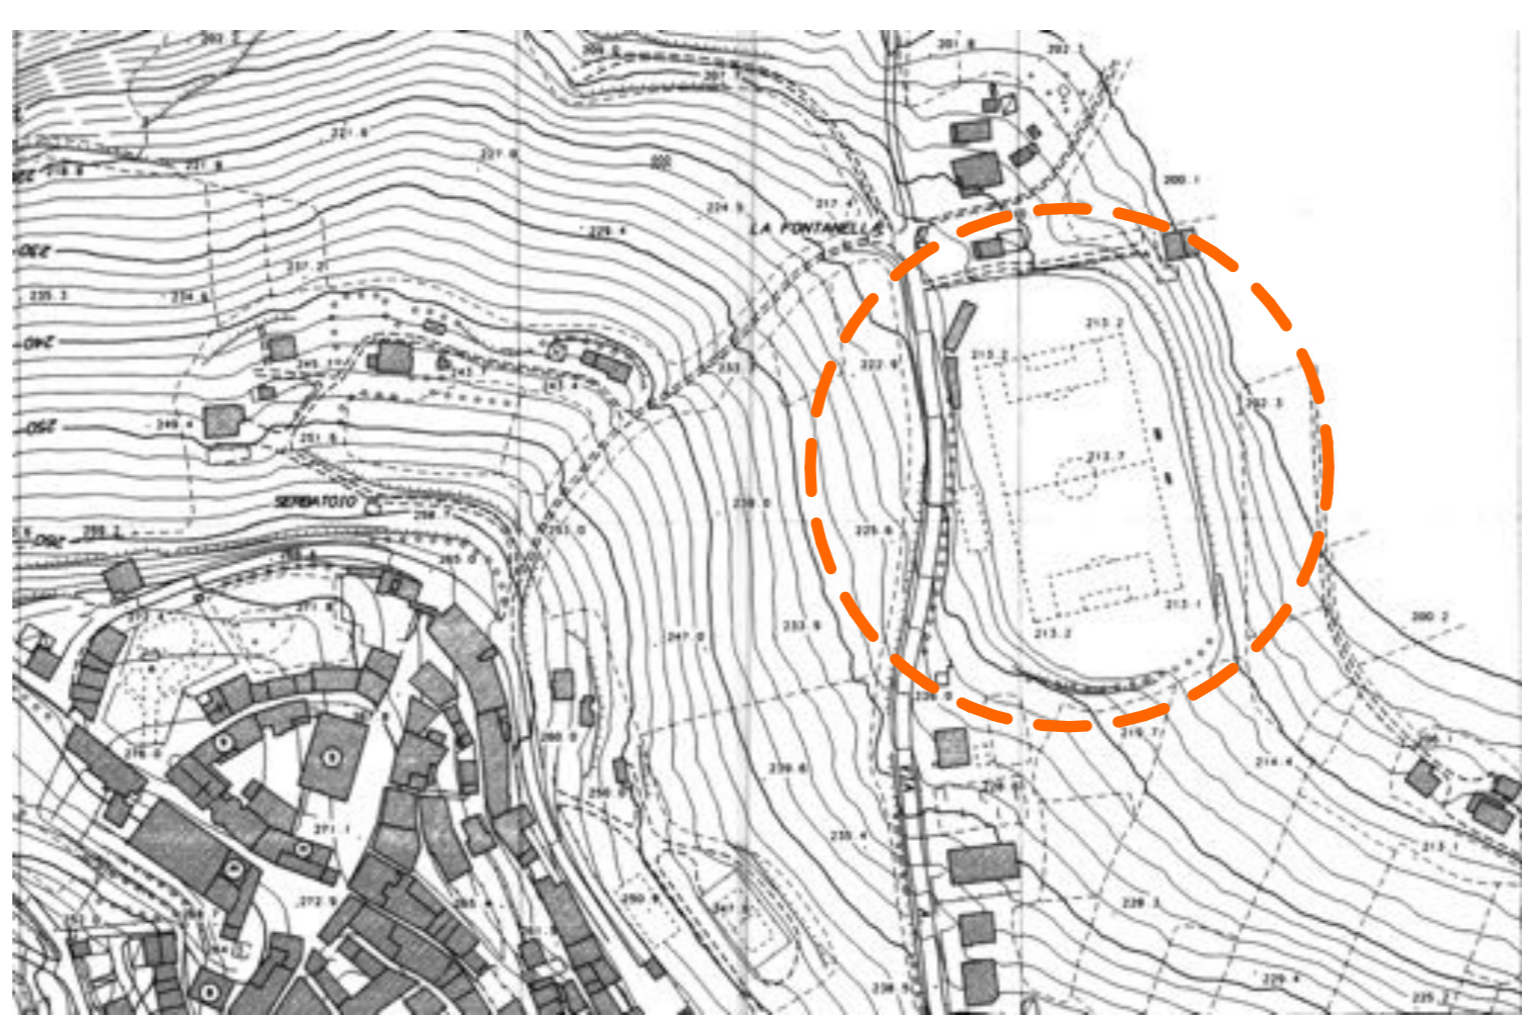

COMUNE di MONTELUPOPONE
PROVINCIA DI MACERATA

RIQUALIFICAZIONE CAMPO DI CALCIO COMUNALE
REALIZZAZIONE NUOVI SPOGLIATOI
sito in via Alessandro Manzoni - Montelupone (MC)

PROGETTO ESECUTIVO

STATO DI FATTO - CAMPO DI CALCIO

**INQUADRAMENTO URBANISTICO
DOCUMENTAZIONE FOTOGRAFICA**

COMMITTENTE: **COMUNE DI MONTELUPOPONE**
Il Sindaco: **ROLANDO PECORA**   Il RUP: **ANTONIO SPACCESI**

PROGETTISTA: **Ing. GIACOMO COMITE**
iscritto albo Ing. FERMO n. A323

Integrazione
AGOSTO, 2022

TAVOLA **A.1.a**   SCALA 1:2000-1:500

FOTOGRAMMETRIA 1:2000