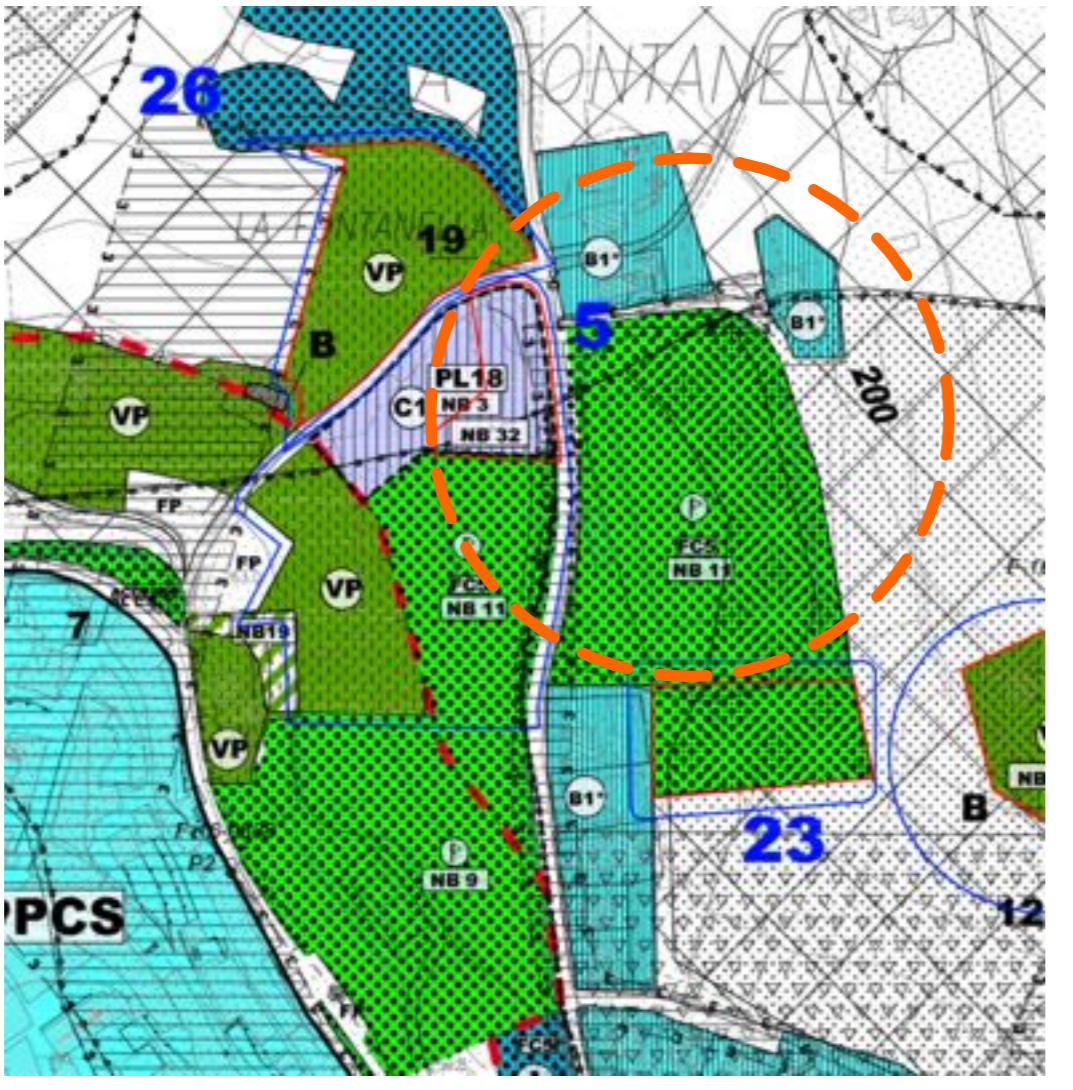

Integrazione  
AGOSTO, 2022

TAVOLA **A.1.a**      SCALA 1:2000-1:500

FOTOGRAMMETRIA 1:2000

STRALCIO CATASTALE 1:2000  
Foglio 27 - Particella 68

N.T.A. del P.R.G.

Stralcio P.R.G. 1:2000  
Elaborato 6 - Zonizzazione Capoluogo

ZONE PER ATTREZZATURE PUBBLICHE E D'INTERESSE GENERALE			
VERDE PUBBLICO	ATTREZZATO	19	FV
	ATTREZZATO PER LO SPORT	19	FS
	ATTREZZATURE PER L'ISTRUZIONE	19	FI
	ATTREZZATURE DI INTERESSE COMUNE	19	FC, FC-C, FC-C-C
	PARCHeggi PUBBLICI E DI USO PUBBLICO	19	FP
	ATTREZZATURE PER LA DEPURAZIONE DI ACQUE REFLUE	19	FD
	CENTRALI PER LA PRODUZIONE DI ENERGIA ELETTRICA	19	FE
	DOTAZIONI STANDARD IN INTERVENTI URBANISTICI PREVENTIVI	21	S
	DOTAZIONI STANDARD: DESTINAZIONE, UBICAZIONE ED ESTENSIONE VINCOLANTI	21	S*
ZONE PER ATTREZZATURE D'USO E/O INTERESSE PUBBLICO			
AREA PROTEZIONE CIVILE	5-10	FC, PC	PC
DI INTERESSE PUBBLICO	22	R	
ZONE A VINCOLO			
PERIMETRAZIONE P.A.L.	2-17	19	
VERDE PRIVATO	23.1	VP	
VERDE PRIVATO - ineditabile	23.1	VP	
VERDE DI RISPETTO FLUVIALE	23.2	VF	
VERDE DI RISPETTO FLUVIALE E DI SALVAGUARDIA	23.2	VFS	
PERCORSO VERDE CICLABILE	23.2		c
VARCO FLUVIALE (art.23.10 PTC)	23.3		
CONFLUENZA FLUVIALE (art.23.11 PTC)	23.3		

DOCUMENTAZIONE FOTOGRAFICA - PUNTI DI VISTA 1:500

CAMPO DI CALCIO 100 x 60 m.

VIA ALESSANDRO MANZONI

SPAGLIATOIO

MAGAZZINI

PISTINO DI ATLETICA

TRINCA

LINEA DI FORTIFICAZIONE DAL

FOTO 7 - VISTA SPAZI INGRESSO ATTIVITA'

FOTO 8 - VISTA CAMPO DI GIOCO

FOTO 9 - VISTA TRIBUNA SPETTATORI

FOTO 10 - VISTA CAMPO DI GIOCO

NORD